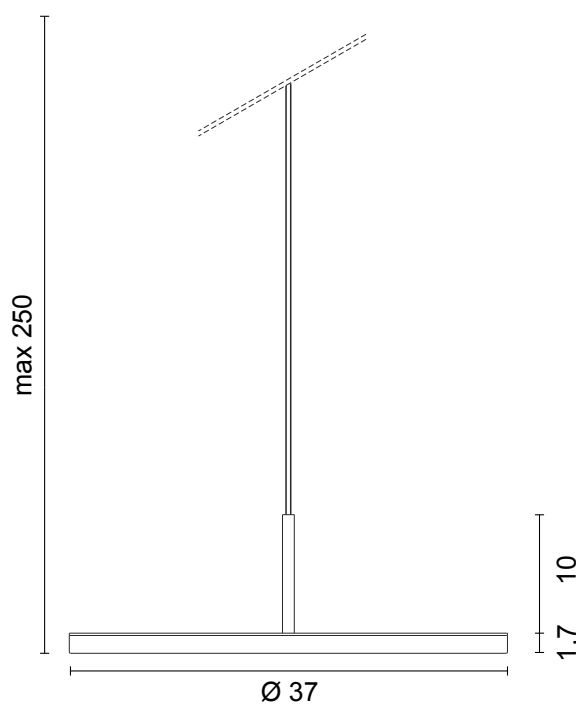

modello: modell:	BUREAU
codice: code:	1554
design:	Mati
anno - year:	2017
tipologia: typology:	lampada da sospensione suspension lamp
materiali: materials:	alluminio aluminium
luce: light:	diffusa indiretta diffuse indirect
lampadine - bulbs:	/W LED 25,3W 4080lm 4000K /WW LED 25,3W 3880lm 3000K /XW LED 25,3W 3720lm 2700K
grado IP - IP grade:	20
peso netto - net weight:	1 Kg
finiture: finishes:	.01 bianco .02 nero .01 white .02 black
marcatura: marking:	CE
simboli costruttivi: symbols:	   
	Rosoni o piastre con driver incluso da ordinare separatamente. Canopy or fixing plates including driver are sold separately.

Dimensioni - Dimensions

Accessori - Accessories

0955 0,6 kg

Rosone completo di alimentatore - **1 Bureau**
Ceiling rose with converter - **1 Bureau**

- .01** Bianco - White
- .02** Nero - Black

50/60Hz 220-240V

0955 dim PUSH 1...10V 0,6 kg

Rosone completo di alimentatore DIMMERABILE PUSH 1...10V - **1 Bureau**
Ceiling rose with DIMMABLE PUSH 1...10V converter - **1 Bureau**

- .01/DIM** Bianco - White
- .02/DIM** Nero - Black

50/60Hz 220-240V

9,5 cm.

1554 + 0959