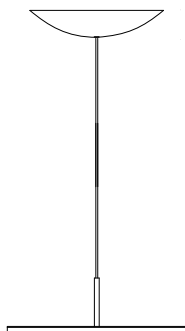

Accessori - Accessories

0955 0,6 kg

Rosone completo di alimentatore - **1 Bureau**
Ceiling rose with converter - **1 Bureau**

- **.01** Bianco - White
- **.02** Nero - Black

50/60Hz 220-240V

0955 dim PUSH 1...10V 0,6 kg

Rosone completo di alimentatore DIMMERABILE PUSH 1...10V - **1 Bureau**
Ceiling rose with DIMMABLE PUSH 1...10V converter - **1 Bureau**

- **.01/DIM** Bianco - White
- **.02/DIM** Nero - Black

50/60Hz 220-240V

0955 dim DALI 0,6 kg

Rosone completo di alimentatore DIMMERABILE DALI - **1 Bureau**
Ceiling rose with DIMMABLE DALI converter - **1 Bureau**

- **.01/DALI** Bianco - White
- **.02/DALI** Nero - Black

50/60Hz 220-240V

0959 0,3 kg

Piastra per cartongesso con alimentatore - **1 Bureau**
Plasterboard ceiling rose with converter - **1 Bureau**

- **.01** Bianco - White
- **.02** Nero - Black

50/60Hz 220-240V

0959 dim PUSH 1...10V 0,3 kg

Piastra per cartongesso con alimentatore DIMMERABILE PUSH 1...10V - **1 Bureau**
Plasterboard ceiling rose with DIMMABLE PUSH 1...10V converter - **1 Bureau**

- **.01/DIM** Bianco - White
- **.02/DIM** Nero - Black

50/60Hz 220-240V

0959 dim DALI 0,3 kg

Piastra per cartongesso con alimentatore DIMMERABILE DALI - **1 Bureau**
Plasterboard ceiling rose with DIMMABLE DALI converter - **1 Bureau**

- **.01/DALI** Bianco - White
- **.02/DALI** Nero - Black

50/60Hz 220-240V