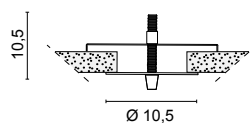

Accessori - Accessories

0955 0,6 kg

Rosone completo di alimentatore - **1 Bureau**
Ceiling rose with converter - **1 Bureau**

- **.01** Bianco - White
- **.02** Nero - Black

50/60Hz 220-240V

0955 dim PUSH 1...10V 0,6 kg

Rosone completo di alimentatore DIMMERABILE PUSH 1...10V - **1 Bureau**
Ceiling rose with DIMMABLE PUSH 1...10V converter - **1 Bureau**

- **.01/DIM** Bianco - White
- **.02/DIM** Nero - Black

50/60Hz 220-240V

0955 dim DALI 0,6 kg

Rosone completo di alimentatore DIMMERABILE DALI - **1 Bureau**
Ceiling rose with DIMMABLE DALI converter - **1 Bureau**

- **.01/DALI** Bianco - White
- **.02/DALI** Nero - Black

50/60Hz 220-240V

0959 0,3 kg

Piastra per cartongesso con alimentatore - **1 Bureau**
Plasterboard ceiling rose with converter - **1 Bureau**

- **.01** Bianco - White
- **.02** Nero - Black

50/60Hz 220-240V

0959 dim PUSH 1...10V 0,3 kg

Piastra per cartongesso con alimentatore DIMMERABILE PUSH 1...10V - **1 Bureau**
Plasterboard ceiling rose with DIMMABLE PUSH 1...10V converter - **1 Bureau**

- **.01/DIM** Bianco - White
- **.02/DIM** Nero - Black

50/60Hz 220-240V

0959 dim DALI 0,3 kg

Piastra per cartongesso con alimentatore DIMMERABILE DALI - **1 Bureau**
Plasterboard ceiling rose with DIMMABLE DALI converter - **1 Bureau**

- **.01/DALI** Bianco - White
- **.02/DALI** Nero - Black

50/60Hz 220-240V

9,5 cm.

1554 + 0959