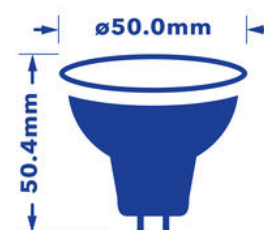

## Verbatim LED MR16 GU5.3 4W 3000K Blanc chaud 160 LM

- Culot GU5.3
- Tension 12V AC/DC
- Durée de vie: 30.000 heures -
- 74% d'économie d'énergie
- Équivaut à une ampoule à incandescence de <20W

<b>Numéro de produit</b>	<b>52138</b>
<b>Données générales</b>	
Culot	GU5.3
<b>Données électriques</b>	
Puissance (W)	4
Équivalence de puissance	<20
Tension (V)	12V AC/DC
Intensité variable	non
Facteur de puissance	0.40
Fréquence de fonctionnement (Hz)	50-60
<b>Données géométriques</b>	
Longueur (mm)	50.4
Diamètre (mm)	50
Poids(g)	63
<b>Données photométriques</b>	
Flux lumineux C90 (lm)	160
IRC	80
TCC (K)	3000
Luminous Intensity (cd)	750
Angle de faisceau (°)	20
Efficacité lumineuse (lm/W)	40
Durée de vie (hrs)	30,000
Cycle d'allumage	20,000

### Dimensions de l'emballage (H x L x P)

145 x 103 x 51 (mm)

### Dimensions du carton (H x L x P)

160 x 117 x 223 (mm)